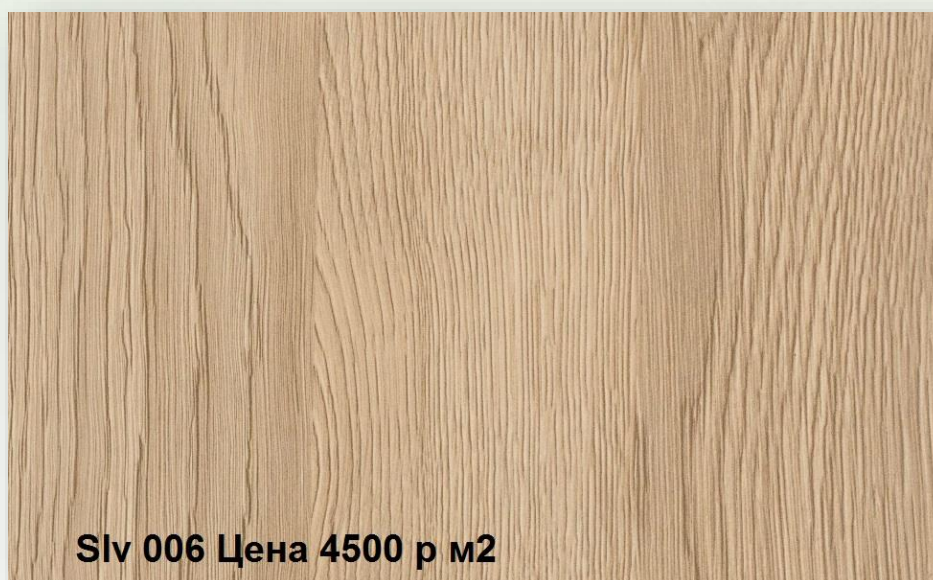

Slv011 Цена 4200 р м2

A rectangular sample of dark wood with a vertical grain pattern, showing a rich, dark brown color with subtle variations in tone and texture.

Slv 003 Цена 4200р М2

The product of a good life

BAMBOO

leaf

Slv 005 Цена 4200р М2

SLV 004 Цена 4200 р м2

Slv 006 Цена 4500 р м2

Slv 007 Цена 4500р м2

ТЕКСТУРА ПРИРОДЫ

**Прикоснитесь к текстуре дерева,
и вы почувствуете теплоту, мягкость
и легкость этого материала. Он подарит вам
уют и спокойствие, а также создаст атмосферу, в
которой каждый будет чувствовать себя
комфортно.**

Slv 008 Цена 4200 р м2

The product of a good life

BAMBOO

leaf

A large rectangular panel with a dark, rich brown wood grain texture, showing horizontal lines and subtle variations in tone.

Slv 009 Цена 4200 р м2